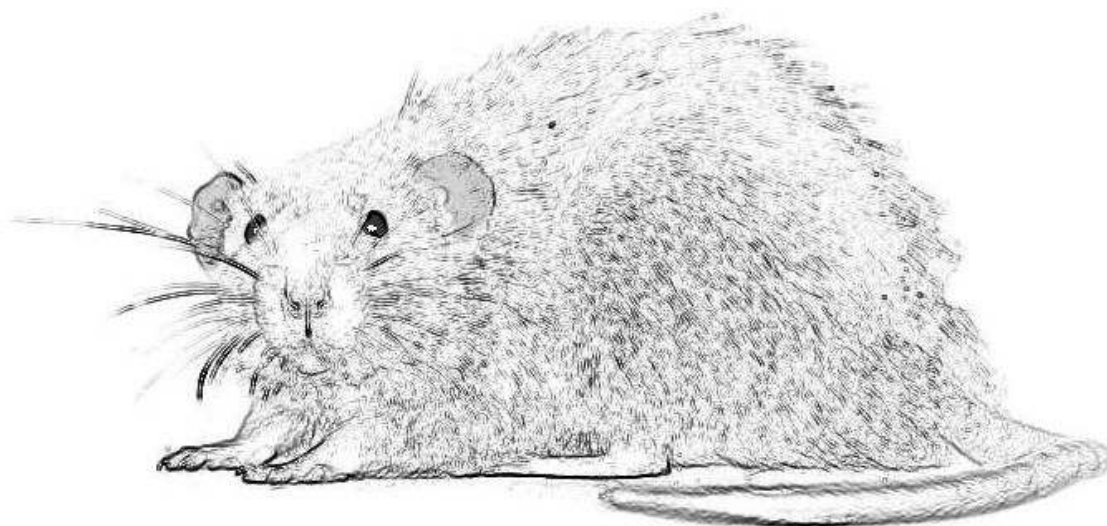

# PRŮKAZ PŮVODU

## Potkan laboratorní

(rattus norvegicus, var. alba)

*Jméno a chovatelská stanice:* **AFRO** von EDRIMEA  
*Datum narození:* 25. 10. 2004  
*Pohlaví:* F  
*Varieta:* Standard, Rex (Dumbo gen)  
*Zbarvení / znaky:* Hnědá/berkshire

M – male – samec  
F – female – samice

Varieta - S – standard  
- D – dumbo  
- R – rex  
- Sat – saténový

- F – fuzz  
- Sp – sphynx  
- M – manx  
- Xg – gen (vloha) pro X