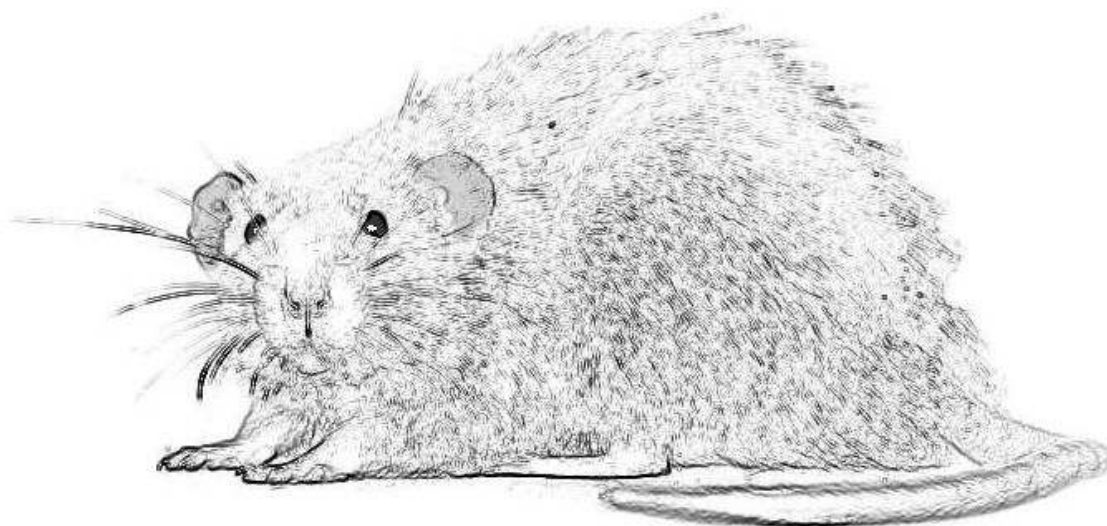

PRŮKAZ PŮVODU

Potkan laboratorní

(rattus norvegicus, var. alba)

Jméno a chovatelská stanice: **AFRO** von EDRIMEA
Datum narození: 25. 10. 2004
Pohlaví: F
Varieta: Standard, Rex (Dumbo gen)
Zbarvení / znaky: Hnědá/berkshire

M – male – samec
 F – female – samice

Varieta - S – standard
 - D – dumbo
 - R – rex
 - Sat – saténový

- F – fuzz
 - Sp – sphynx
 - M – manx
 - Xg – gen (vloha) pro X